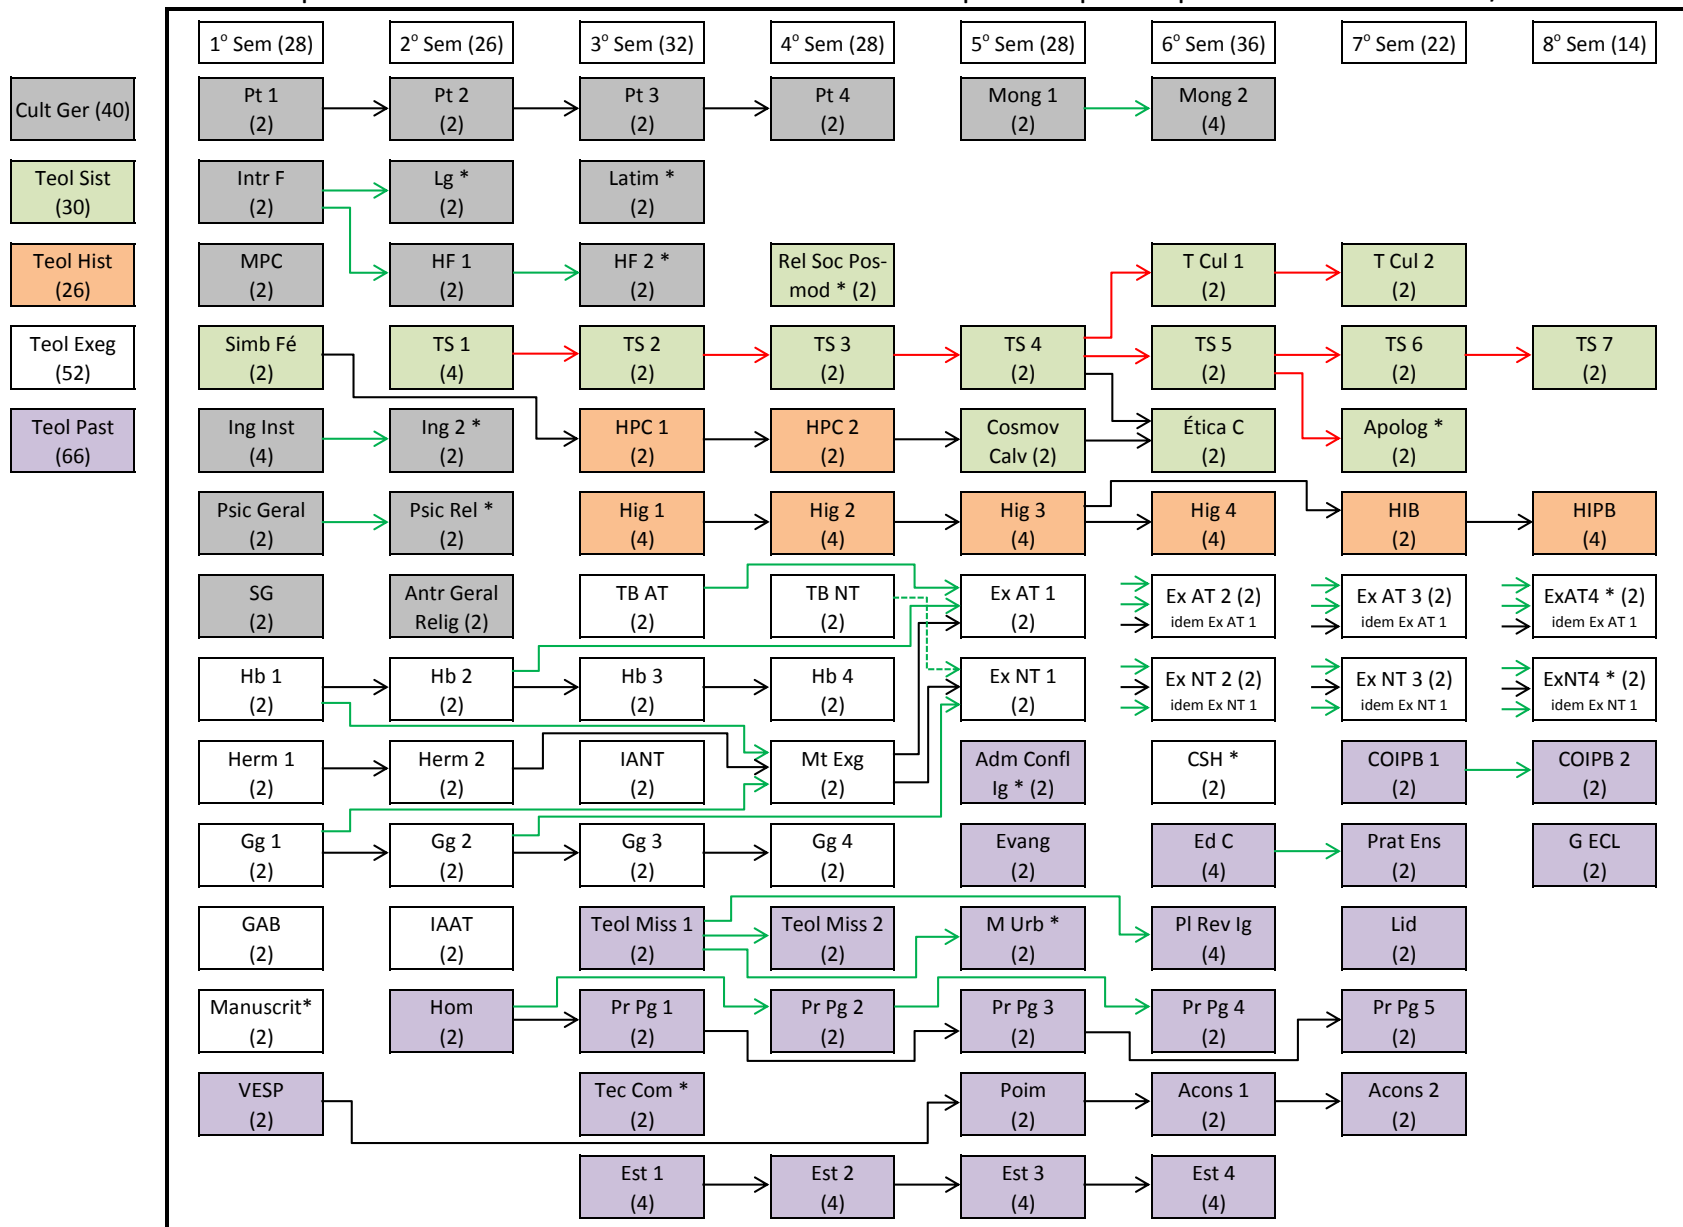

Grade Curricular e Pré-Requisitos do Bacharelado em Teologia - Matutino

93 Disciplinas - 214 Créditos - 3.210

Grade aprovada pelo Supremo Concílio em Nov/2014

* Eletivas (Nr) Créditos Pré-Requisitos em sequência: → 2 e 3 mat → 4 e 5 mat → 6 e 7 mat Seminário JMC