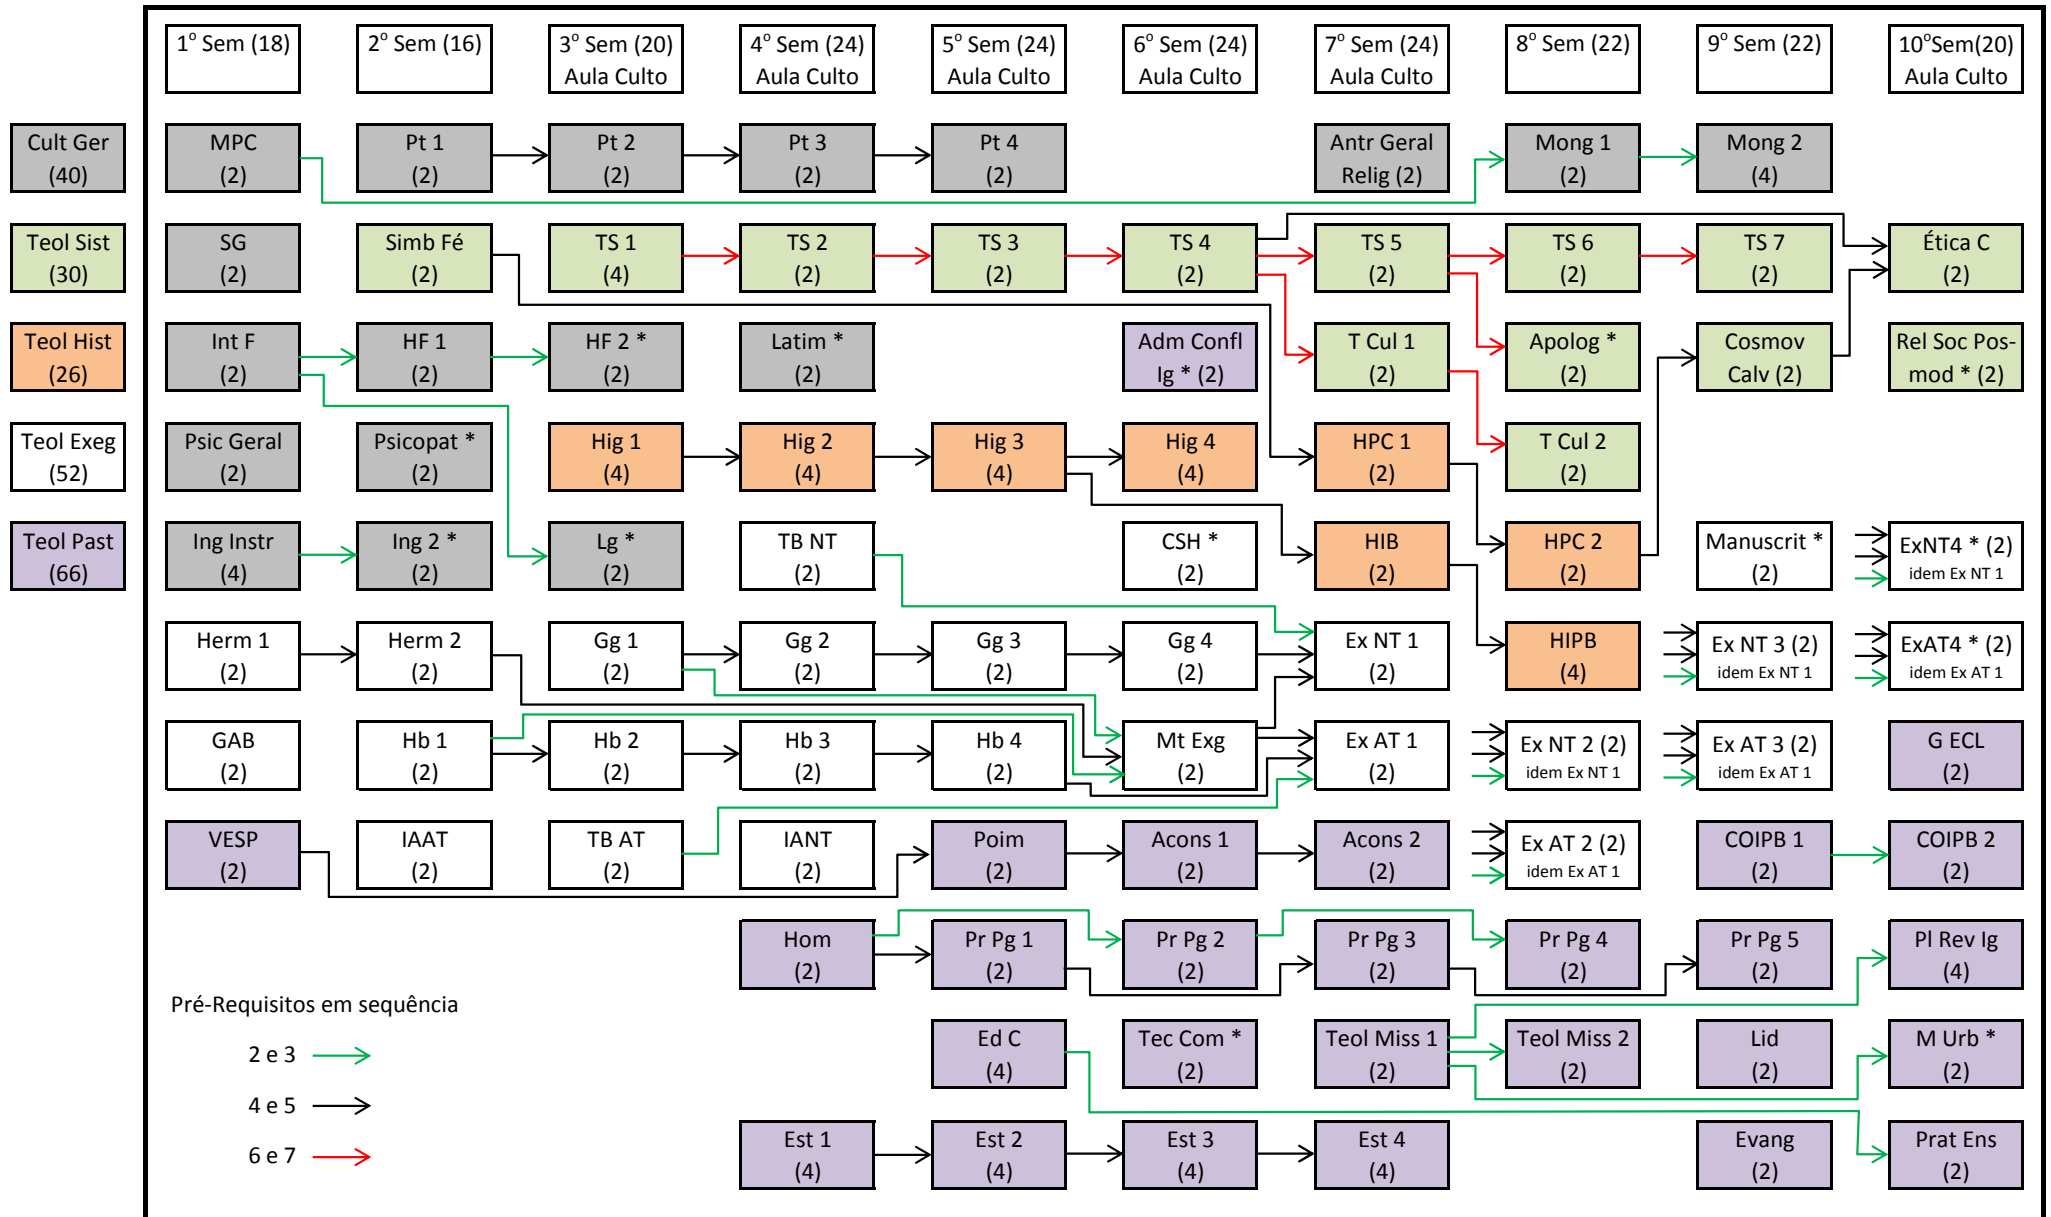

# Grade Curricular e Pré-Requisitos do Bacharelado em Teologia - Noturno

93 Disciplinas - 214 Créditos - 3.210 horas/aula

Grade aprovada pelo Supremo Concílio em Nov/2014

\* Eletivas (Nr) Créditos

Seminário JMC