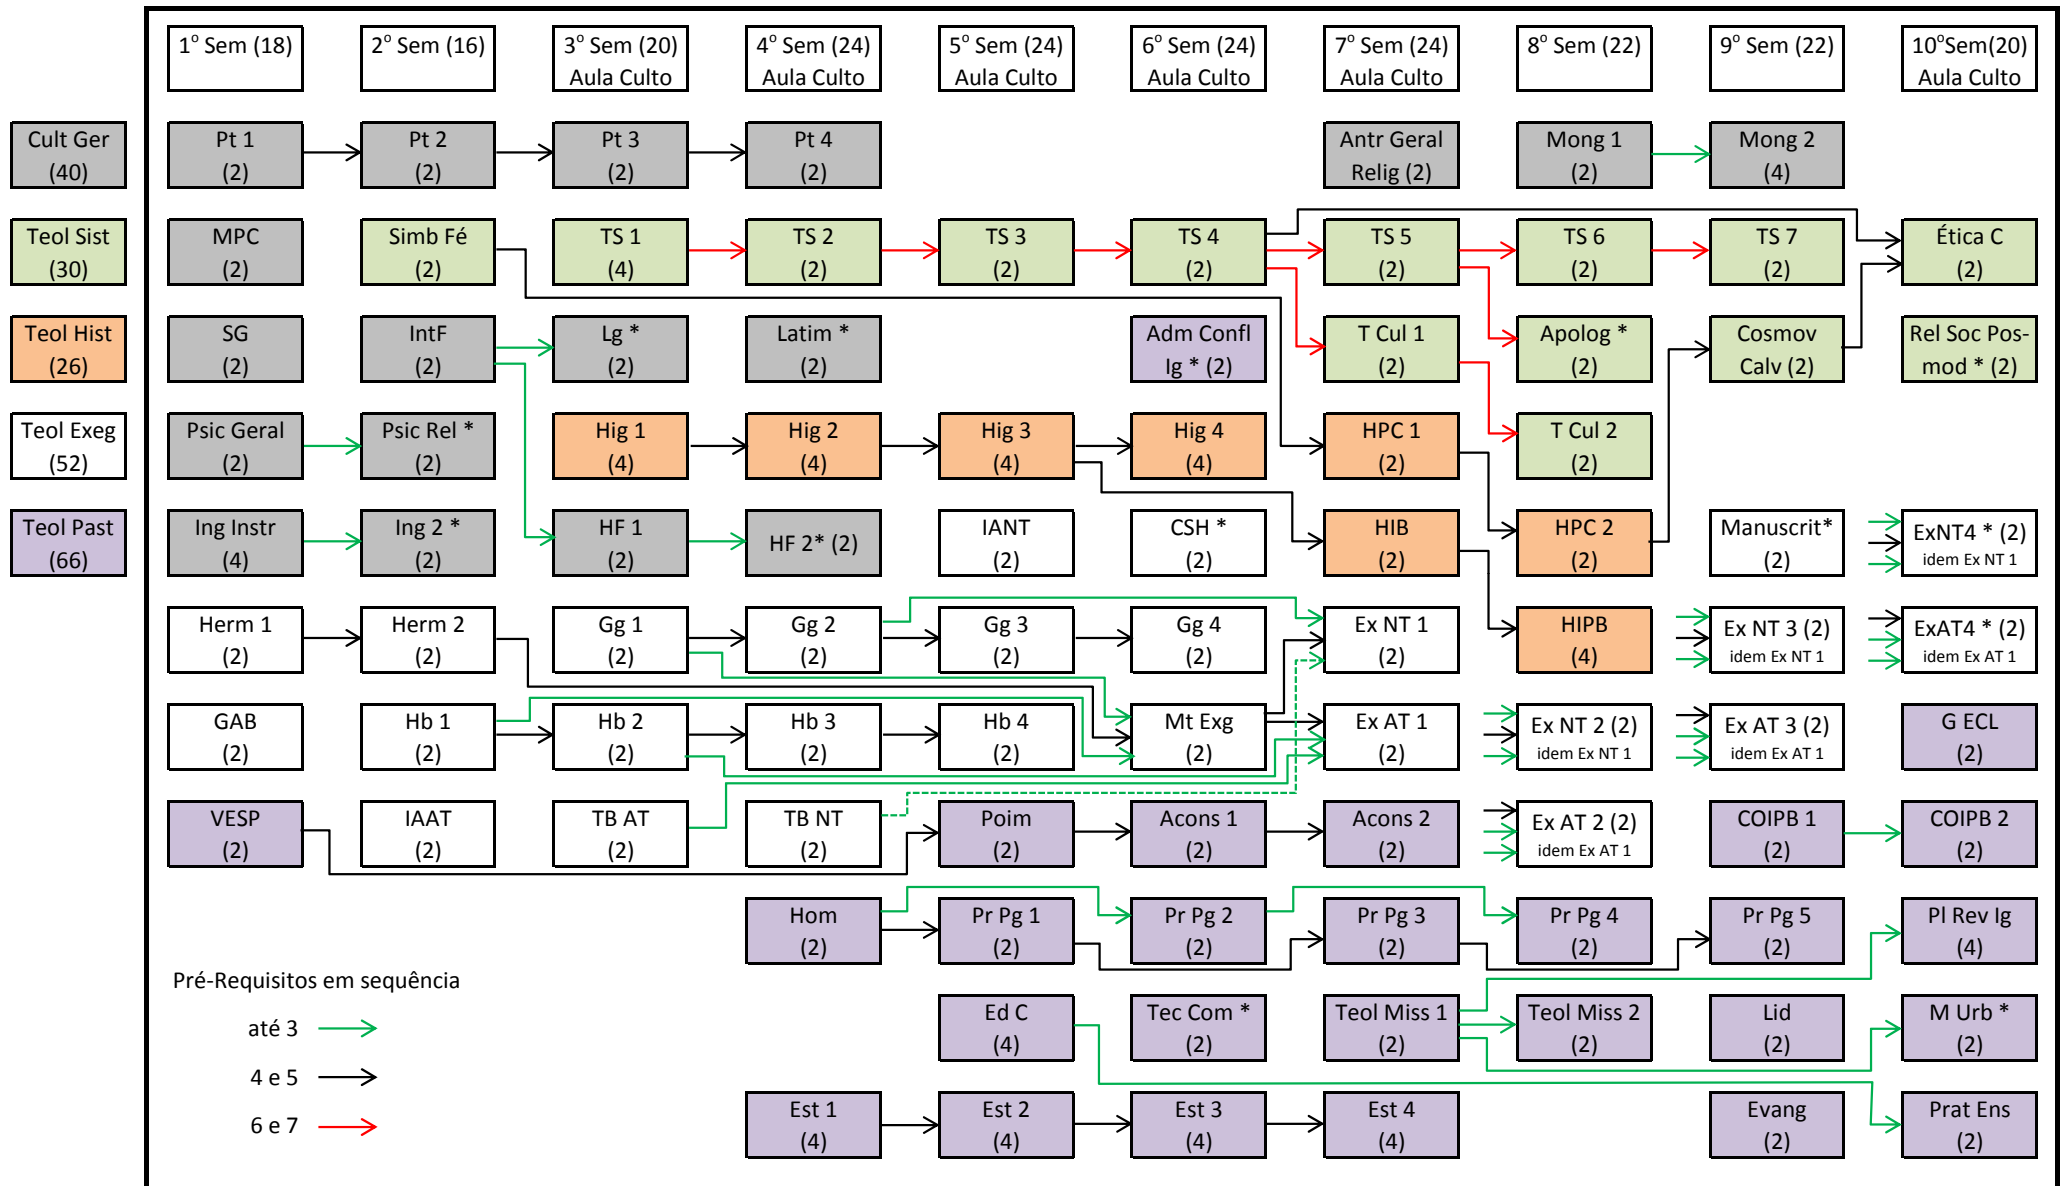

# Grade Curricular e Pré-Requisitos do Bacharelado em Teologia - Noturno

93 Disciplinas - 214 Créditos - 3.210 horas/aula

Grade aprovada pelo Supremo Concílio em Nov/2014

\* Eletivas (Nr) Créditos

Seminário JMC